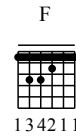

Изгиб гитары желтой

Олег Митяев

Moderate ♩ = 110

Вступление Am

Куплет 1 Am Dm E

Дорожка 1

Am Am Dm G7 C

Дорожка 1