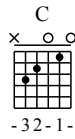

Изгиб гитары желтой

Олег Митяев

Moderate ♩ = 110

Вступление Am

Куплет 1 Am Dm E

Дорожка 1

Am Am Dm G7 C

Дорожка 1