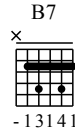

Изгиб гитары желтой

Олег Митяев

Moderate ♩ = 110

Вступление Am

Куплет 1 Am Dm E

Дорожка 1

Am Am Dm G7 C

Дорожка 1