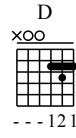

Изгиб гитары желтой

Олег Митяев

Moderate ♩ = 110

Вступление Am

Куплет 1 Am Dm E

Дорожка 1

Am Am Dm G7 C

Дорожка 1