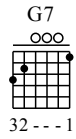

Изгиб гитары желтой

Олег Митяев

Moderate ♩ = 110

Вступление Am

Куплет 1 Am Dm E

Дорожка 1

Am Am Dm G7 C

Дорожка 1