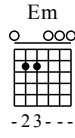

Изгиб гитары желтой

Олег Митяев

Moderate ♩ = 110

Вступление Am

Куплет 1 Am Dm E

Дорожка 1

Am Am Dm G7 C

Дорожка 1