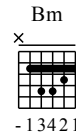

Изгиб гитары желтой

Олег Митяев

Moderate ♩ = 110

Вступление Am

Куплет 1 Am Dm E

Дорожка 1

Am Am Dm G7 C

Дорожка 1