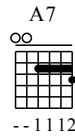

Изгиб гитары желтой

Олег Митяев

Moderate ♩ = 110

Вступление Am

Куплет 1 Am Dm E

Дорожка 1

Am Am Dm G7 C

Дорожка 1