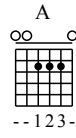

Изгиб гитары желтой

Олег Митяев

Moderate ♩ = 110

Вступление Am

Куплет 1 Am Dm E

Дорожка 1

Am Am Dm G7 C

Дорожка 1