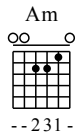

Изгиб гитары желтой

Олег Митяев

Moderate ♩ = 110

Вступление Am

Куплет 1 Am Dm E

Дорожка 1

Am Am Dm G7 C

Дорожка 1