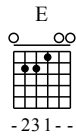

Изгиб гитары желтой

Олег Митяев

Moderate ♩ = 110

Вступление Am

Куплет 1 Am Dm E

Дорожка 1

Am Am Dm G7 C

Дорожка 1