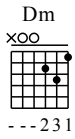

Изгиб гитары желтой

Олег Митяев

Moderate ♩ = 110

Вступление Am

Куплет 1 Am Dm E

Дорожка 1

Am Am Dm G7 C

Дорожка 1