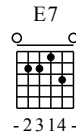

Изгиб гитары желтой

Олег Митяев

Moderate ♩ = 110

Вступление Am

Куплет 1 Am Dm E

Дорожка 1

Am Am Dm G7 C

Дорожка 1